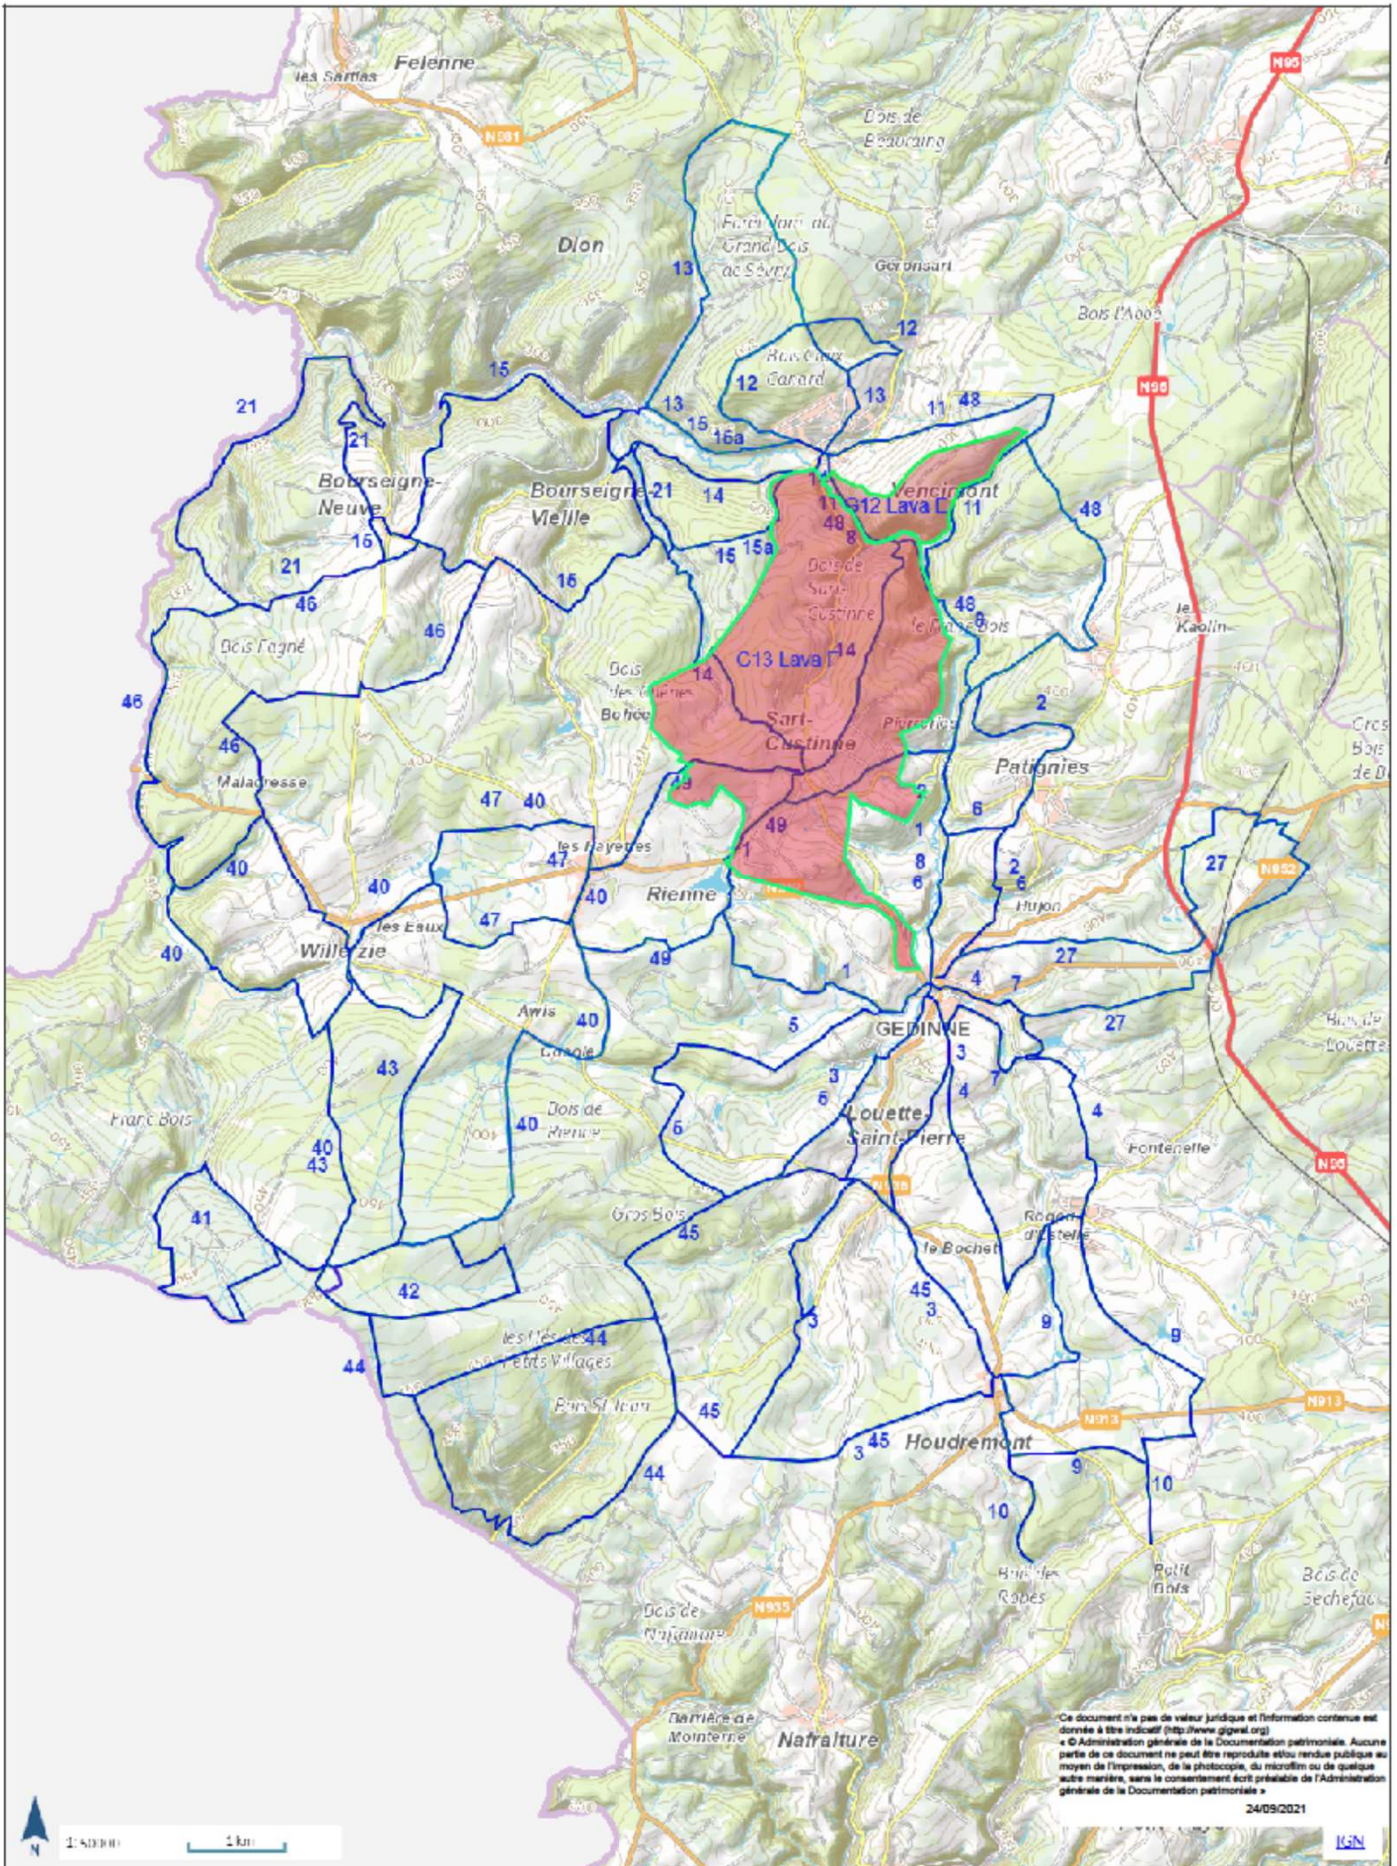

24/09/2021

IGN