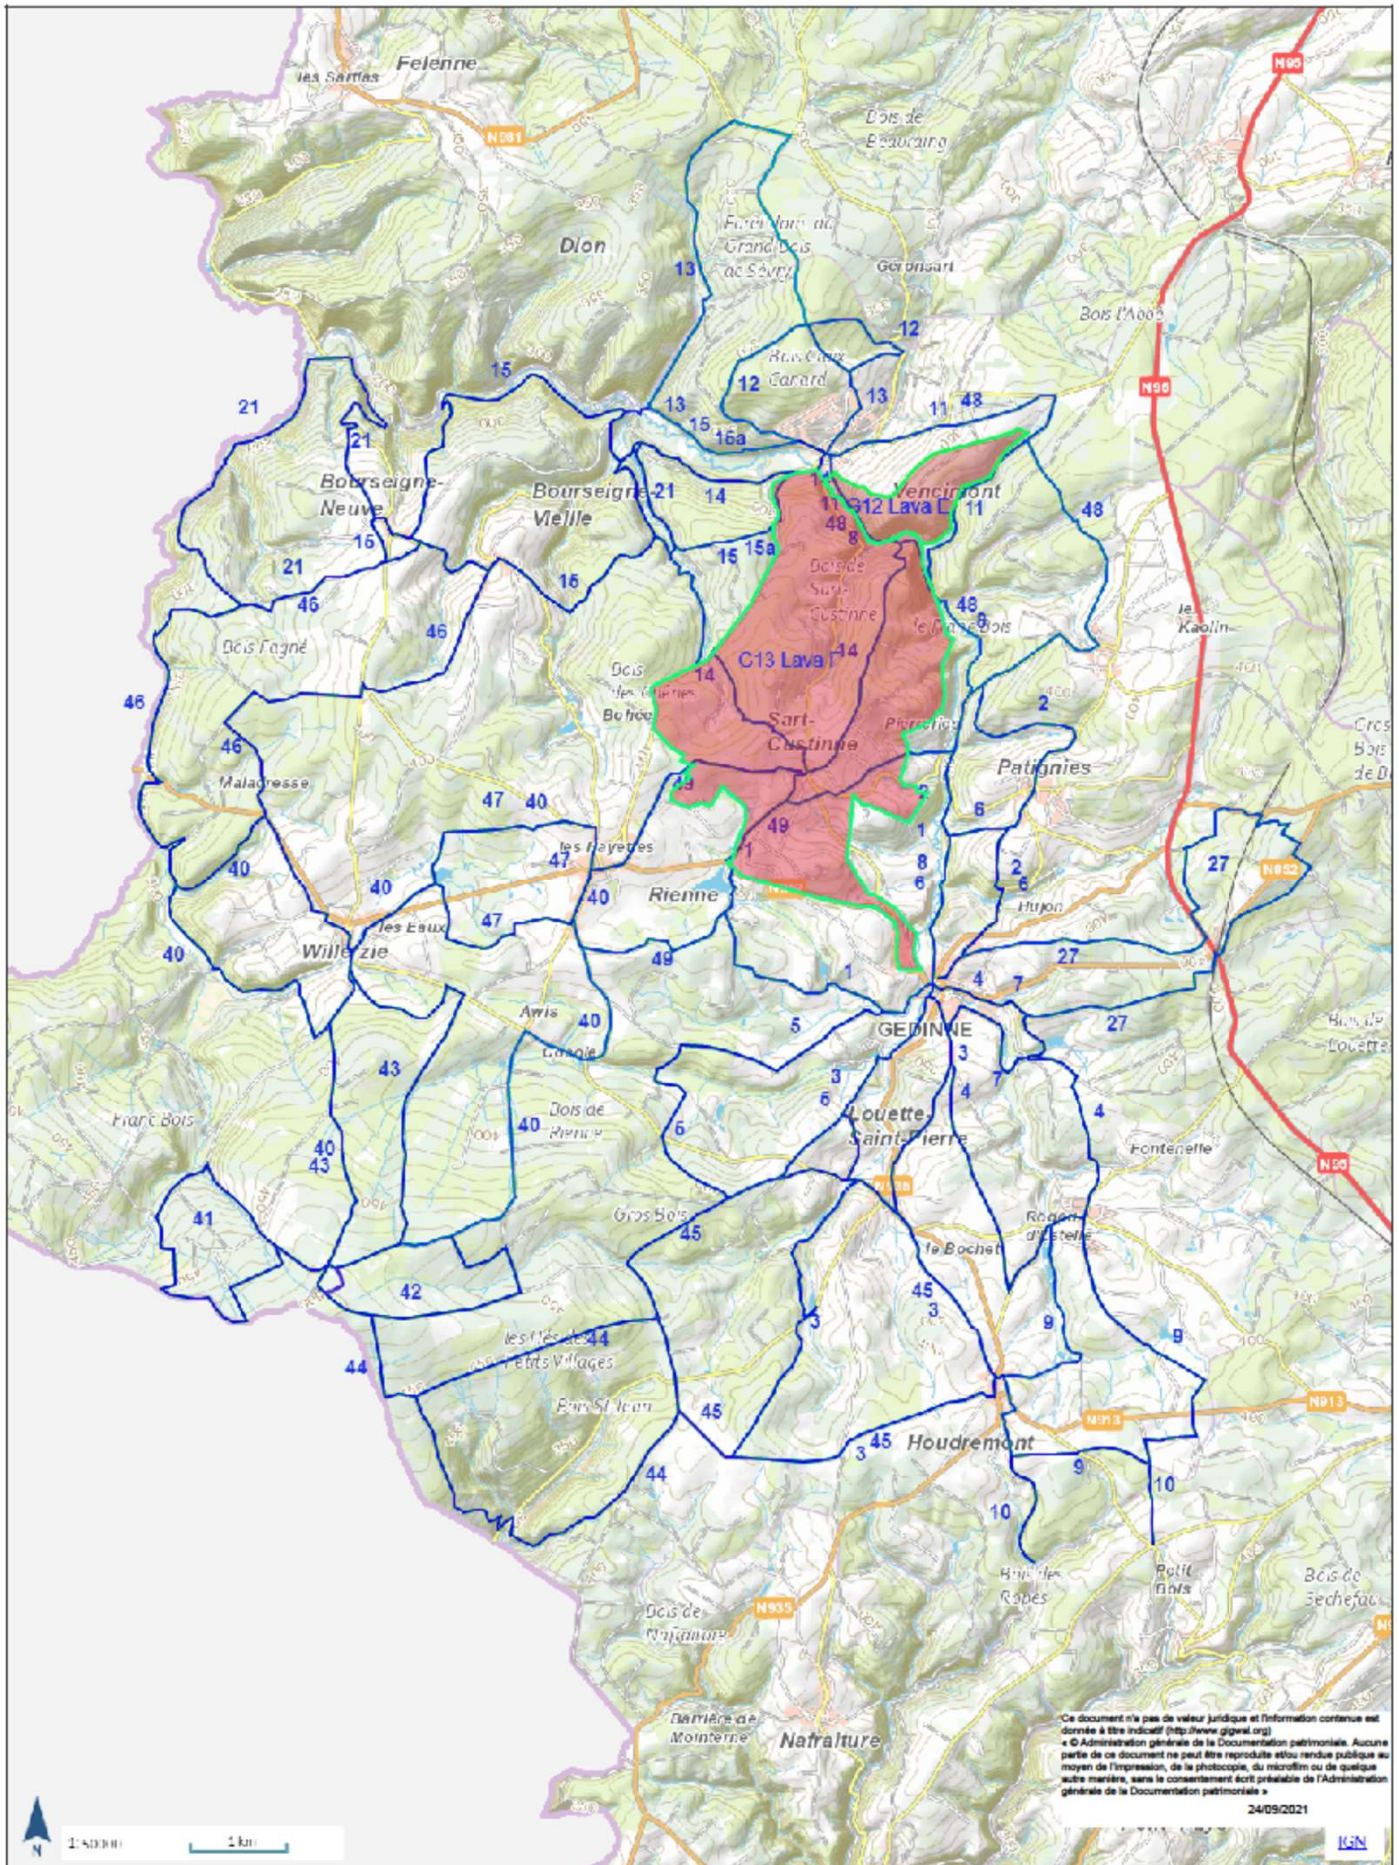

24/09/2021

IGN